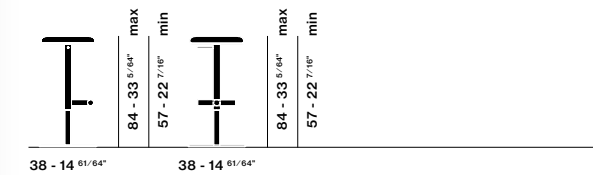

Sgabello
/Stool

Sgabello regolabile in altezza con seduta rivestita in tessuto, ecopelle, pelle. Struttura in acciaio verniciato a polveri in vari colori. Disponibile in versione custom con verniciatura interna del poggiatesta in contrasto. /Height-adjustable stool with upholstered seat in fabric, faux leather or leather. Steel structure powder coated in various colors. Available in custom version with contrasting powder coated footrest interior.

Dimensioni / Dimensions