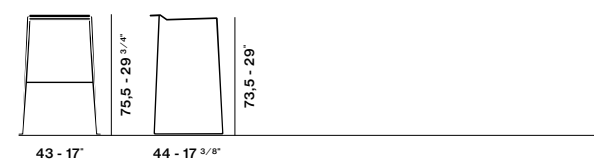

Iko

Ico come iconico. Ico come il maestro Parisi. Semplice e caratterizzato da un'eleganza asciutta e funzionale. Sgabello con altezza regolabile. Disponibile con seduta in legno o rivestita in tessuto, ecopelle e pelle.

Iko as iconic. Iko like the master Parisi. Simple and with functional elegance. A stool with adjustable height. Available with seat in wood or covered in fabric, eco-leather, and leather.