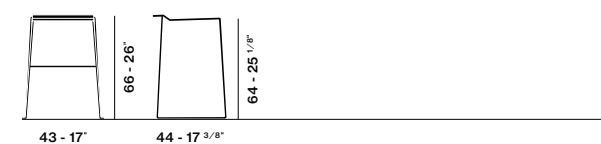

Categoria Q
/Category Q Pag → 394

Linea by Mastrotto
Galileo by Maxpell

"42" Stool

Dati Tecnici / Technical Data

Sgabello con base a slitta
/Sled base stool

Sgabello in tondino di acciaio verniciato a polveri.
/Stool in powder coated steel rod.

Dimensioni / Dimensions

Sgabello con base a slitta
/Sled base stool

Sgabello in tondino di acciaio verniciato a polveri.
/Stool in powder coated steel rod.

Dimensioni / Dimensions

Iko

Ico come iconico. Ico come il maestro Parisi. Semplice e caratterizzato da un'eleganza asciutta e funzionale. Sgabello con altezza regolabile. Disponibile con seduta in legno o rivestita in tessuto, ecopelle e pelle.