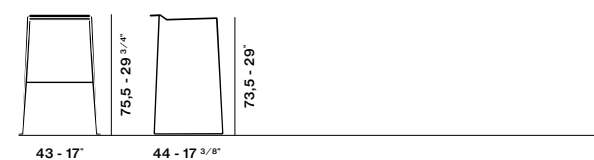

Categoria Q
/Category Q Pag → 394

Linea by Mastrotto
Galileo by Maxpell

"42" Stool

Dati Tecnici / Technical Data

Sgabello con base a slitta
/Sled base stool

Sgabello in tondino di acciaio verniciato a polveri.
/Stool in powder coated steel rod.

Dimensioni / Dimensions

Sgabello con base a slitta
/Sled base stool

Sgabello in tondino di acciaio verniciato a polveri.
/Stool in powder coated steel rod.

Dimensioni / Dimensions

Iko

Ico come iconico. Ico come il maestro Parisi. Semplice e caratterizzato da un'eleganza asciutta e funzionale. Sgabello con altezza regolabile. Disponibile con seduta in legno o rivestita in tessuto, ecopelle e pelle.