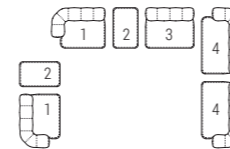

**MILO composition cm 476x317**  
Fabric: cat. D/E art. Clusone col. 08

**Cushions:**  
2 x 9CU104 cm 40x40  
2 x 9CU106 cm 45x45  
Fabric: cat. D/E art. Clusone 08  
2 x 9CU106 cm 45x45  
Fabric: cat. H art. Misia M261 80 1 Ivory  
1 x 9CU106 cm 45x45  
1 x 9CU104 cm 60x60  
Leather: cat. Extra art. Levante 5608

**MILO composition cm 208x107**  
Leather: cat. Extra art. Levante 5608

**Cushions:**  
1 x 9CU104 cm 60x60  
Leather: cat. Extra art. Levante 5608

**ONNO coffee tables**  
7ON105 cm 120x120x25h  
7ON102 ø cm 60x35h  
7ON110 ø cm 90x25h  
7ON101 cm 60x60x35h  
7ON104 ø cm 45x45h  
Bases: OPR15 moka matt stained oak  
+ OPM20 Délabré brass brushed metal  
Top: OPP7 Calacatta marble