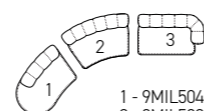

1 - 9MIL301  
2 - 9MIL110  
3 - 9MIL401  
4 - 9MIL203  
5 - 9MIL302

1 - 9MIL301  
2 - 9MIL110

Details of **MILO** sofa in leather cat. Extra art. Levante 5608

1 - 9MIL504  
2 - 9MIL503  
3 - 9MIL302

**MILO sofa composition cm 420x265**  
Fabric: cat. F/G Casamance Alpine 0360 beige