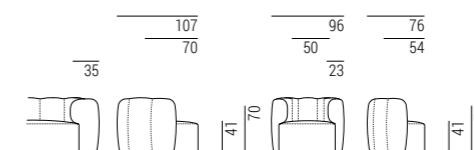

Carcasse en bois massif et multiplis munie de bandes élastiques entrecroisées.
Assise rembourrée en mousse de polyuréthane d'une densité de 40 kg/m³ couverte de dacron.
Dossier rembourré en mousse polyuréthane de différentes densités de 30 kg/m³ et 40 kg/m³ couverte de dacron.
Revêtement fixe.

Frame made of solid wood and plywood with interwoven elastic belts.
Seat upholstered with polyurethane foam with density of 40 kg/m³, covered with dacron.
Back upholstered with polyurethane foam with different densities of 30 kg/m³ and 40 kg/m³, covered with dacron.
Fixed covers.

Для производства каркаса используется массив дерева и многослойная фанера в сочетании с перекрещивающимися эластичными ремнями. Наполнение сиденья из вспененного пенополиуретан плотностью - 30 кг/м³, обернутого в дакрон.
Наполнение спинки из вспененного пенополиуретана различной степени плотности - 30 кг/м³ и 40 кг/м³, обернутого в дакрон.
Чехлы несъемные.

Das Gestell besteht aus Massiv- und Schichtholz, mit geflochtenen Gummigurten.
Sitz gepolstert mit Polyurethan-Schaumstoff 40 Kg/m³, mit Dacron bezogen.
Rücken gepolstert mit Polyurethan-Schaumstoff in verschiedenen Dichten 30 Kg/m³ und 40 Kg/m³, mit Dacron bezogen.
Ribot ist immer festbezogen.

Milo

_2023_ _DESIGN LUCA ERBA